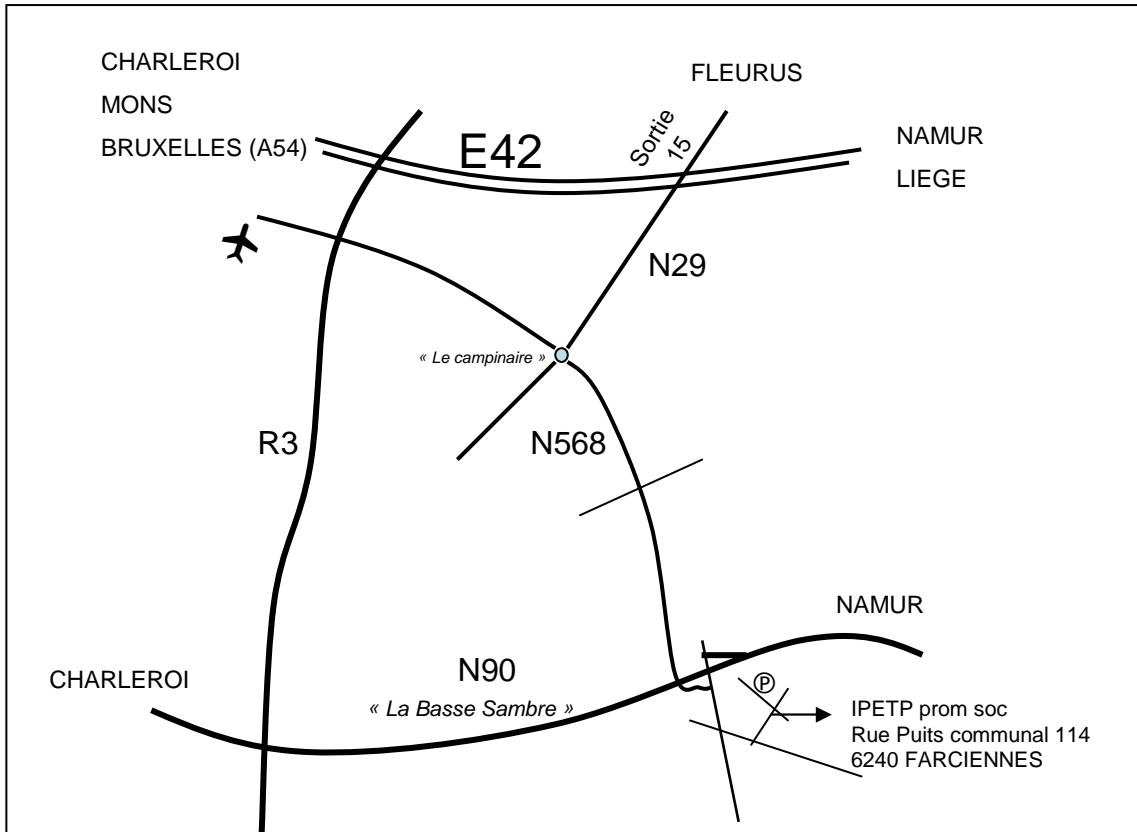

**Institut d'Enseignement Technique  
et Professionnel de Promotion  
Sociale**

Rue Puits communal 114  
6240 FARCIENNES  
071 / 403 532

**ACCEDER A L'ECOLE**

**En Bus**  
De Charleroi Sud quai 2  
00:20 et 00:50  
Descendre « arrêt Henin »  
Durée trajet 25 minutes

**En Train**  
De Charleroi Sud  
00:06  
Gare Farciennes  
Durée trajet 12 minutes